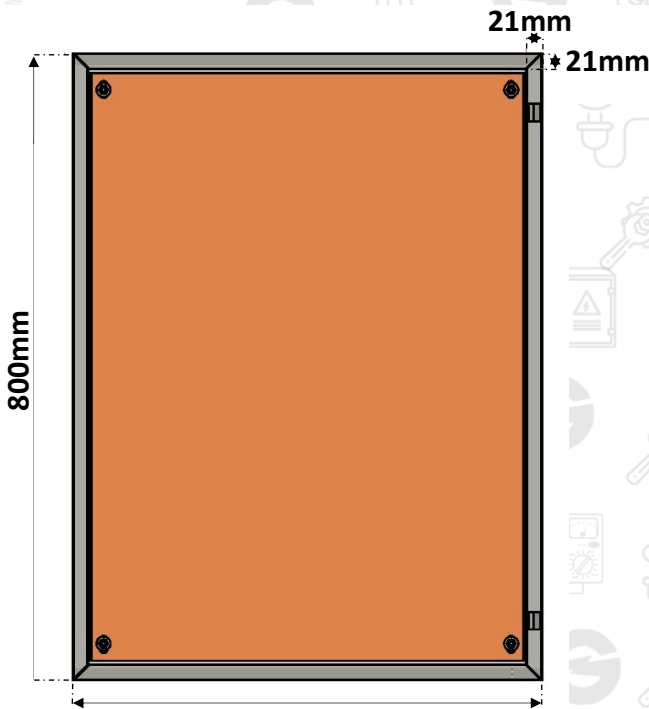

PARAF. SEXT. ZB 1/4" X 1"

CAIXA EM AÇO

BANDEJA

2 - FECHOS

MIOLO PLÁSTICO
LINGUETA EM AÇO
ZINCADO

CARACTERÍSTICAS CONSTRUTIVAS

FABRICAMOS EM AÇO CARBONO COM TRATAMENTO ANTICORROSIVO;
PINTURA ELETROSTÁTICA A PÓ NA COR CINZA RAL 7032 (WEG);
PLACA DE MONTAGEM REMOVÍVEL NA COR LARANJA RAL 2003 (WEG);
DOBRADIÇAS INVIOLÁVEIS COM PINO 3/16" EM PLÁSTICO OU AÇO ZINCADO;
PONTO DE ATERRAMENTO NA CAIXA E PORTA;
PERFIL AUTO ADESIVO EM EVA PARA VEDAÇÃO 15X10;
FECHO LINGUETA COM MIOLO FENDA (PLÁSTICO);
GRAU DE PROTEÇÃO IP-54.

PORTA
CHAPA 22# 0,75mm

250mm
230mm
ÁREA ÚTIL

800mm
500mm
21mm
CORPO CAIXA DE MONTAGEM
CHAPA 24# 0,60mm

750mm
450mm
PLACA DE MONTAGEM
CHAPA 22# 0,75mm