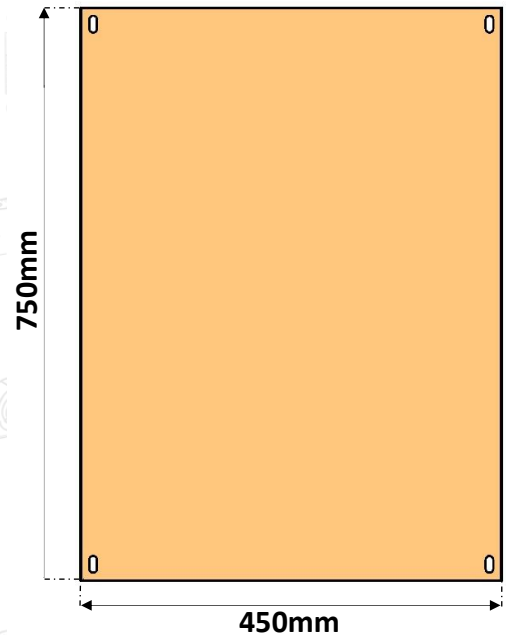

PARAF. SEXT. ZB 1/4" X 1"

CAIXA EM AÇO

BANDEJA

2 - FECHOS

MIOLO PLÁSTICO
LINGUETA EM AÇO
ZINCADO

CARACTERÍSTICAS CONSTRUTIVAS

FABRICAMOS EM AÇO CARBONO COM TRATAMENTO ANTICORROSIVO;
PINTURA ELETROSTÁTICA A PÓ NA COR CINZA RAL 7032 (WEG);
PLACA DE MONTAGEM REMOVÍVEL NA COR LARANJA RAL 2003 (WEG);
DOBRADIÇAS INVIOLÁVEIS COM PINO 3/16" EM PLÁSTICO OU AÇO ZINCADO;
PONTO DE ATERRAMENTO NA CAIXA E PORTA;
PERFIL AUTO ADESIVO EM EVA PARA VEDAÇÃO 15X10;
FECHO LINGUETA COM MIOLO FENDA (PLÁSTICO);
GRAU DE PROTEÇÃO IP-54.

PORTA
CHAPA 22# 0,75mm

250mm
230mm
ÁREA ÚTIL

800mm
500mm
21mm
CORPO CAIXA DE MONTAGEM
CHAPA 24# 0,60mm

750mm
450mm
PLACA DE MONTAGEM
CHAPA 22# 0,75mm