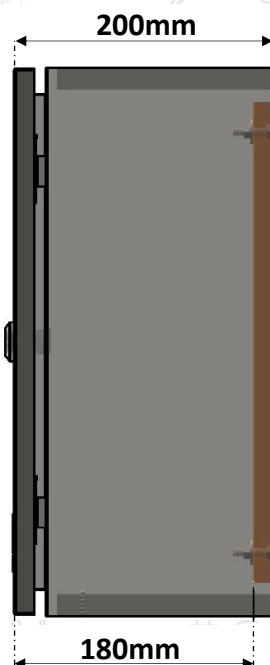

PARAF. SEXT. ZB 1/4" X 1"

CAIXA EM AÇO

BANDEJA

1 - FECHO

MIOLO PLÁSTICO
LINGUETA EM AÇO
ZINCADO

CARACTERÍSTICAS CONSTRUTIVAS

FABRICAMOS EM AÇO CARBONO COM TRATAMENTO ANTICORROSIVO;
 PINTURA ELETROSTÁTICA A PÓ NA COR CINZA RAL 7032 (WEG);
 PLACA DE MONTAGEM REMOVÍVEL NA COR LARANJA RAL 2003 (WEG);
 DOBRADIÇAS INVIOLÁVEIS COM PINO 3/16" EM PLÁSTICO OU AÇO ZINCADO;
 PONTO DE ATERRAMENTO NA CAIXA E PORTA;
 PERFIL AUTO ADESIVO EM EVA PARA VEDAÇÃO 15X10;
 FECHO LINGUETA COM MIOLO FENDA (PLÁSTICO);
 GRAU DE PROTEÇÃO IP-54.

PORTA
CHAPA 22# 0,75mm

ÁREA ÚTIL

CORPO CAIXA DE MONTAGEM
CHAPA 24# 0,60mm

PLACA DE MONTAGEM
CHAPA 22# 0,75mm