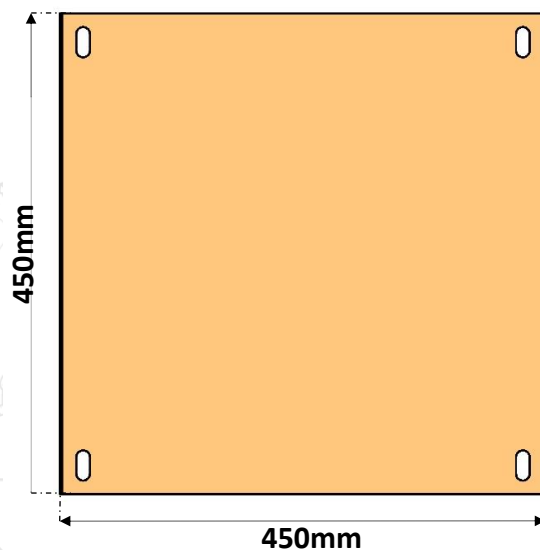

PARAF. SEXT. ZB 1/4" X 1"

CAIXA EM AÇO

BANDEJA

1 - FECHO

MIOLO PLÁSTICO
LINGUETA EM AÇO
ZINCADO

CARACTERÍSTICAS CONSTRUTIVAS

FABRICAMOS EM AÇO CARBONO COM TRATAMENTO ANTICORROSIVO;
 PINTURA ELETROSTÁTICA A PÓ NA COR CINZA RAL 7032 (WEG);
 PLACA DE MONTAGEM REMOVÍVEL NA COR LARANJA RAL 2003 (WEG);
 DOBRADIÇAS INVIOLÁVEIS COM PINO 3/16" EM PLÁSTICO OU AÇO ZINCADO;
 PONTO DE ATERRAMENTO NA CAIXA E PORTA;
 PERFIL AUTO ADESIVO EM EVA PARA VEDAÇÃO 15X10;
 FECHO LINGUETA COM MIOLO FENDA (PLÁSTICO);
 GRAU DE PROTEÇÃO IP-54.

PORTA
CHAPA 22# 0,75mm

ÁREA ÚTIL

CORPO CAIXA DE MONTAGEM
CHAPA 24# 0,60mm

PLACA DE MONTAGEM
CHAPA 22# 0,75mm