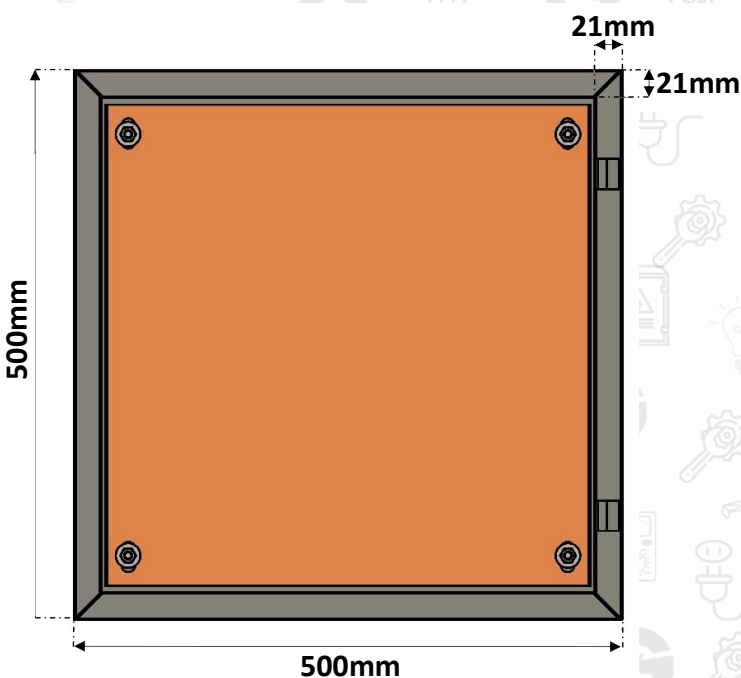

PARAF. SEXT. ZB 1/4" X 1"

CAIXA EM AÇO

BANDEJA

1 - FECHO

MIOLO PLÁSTICO
LINGUETA EM AÇO
ZINCADO

CARACTERÍSTICAS CONSTRUTIVAS

FABRICAMOS EM AÇO CARBONO COM TRATAMENTO ANTICORROSIVO;
 PINTURA ELETROSTÁTICA A PÓ NA COR CINZA RAL 7032 (WEG);
 PLACA DE MONTAGEM REMOVÍVEL NA COR LARANJA RAL 2003 (WEG);
 DOBRADIÇAS INVIOLÁVEIS COM PINO 3/16" EM PLÁSTICO OU AÇO ZINCADO;
 PONTO DE ATERRAMENTO NA CAIXA E PORTA;
 PERFIL AUTO ADESIVO EM EVA PARA VEDAÇÃO 15X10;
 FECHO LINGUETA COM MIOLO FENDA (PLÁSTICO);
 GRAU DE PROTEÇÃO IP-54.

PORTA
CHAPA 22# 0,75mm

ÁREA ÚTIL

CORPO CAIXA DE MONTAGEM
CHAPA 24# 0,60mm

PLACA DE MONTAGEM
CHAPA 22# 0,75mm